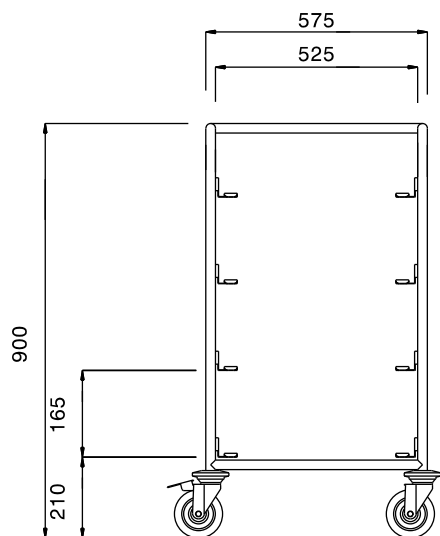

Carrello di trasporto per 4
cestelli LS 500x500, con
maniglie

Descrizione

Articolo N° _____

Struttura in tubo tondo da 25 mm in acciaio AISI 304 completamente saldata.

Maniglia ottenuta dal prolungamento della struttura portante.

Coppie di guide a "L" dotate di piega ferma-carico adatte a sostenere cestelli da 500 x 500 mm.

Dotato di 4 ruote piroettanti (2 con freno) da 125 mm di diametro con paracolpi in plastica.

Caratteristiche e benefici

- Struttura in tubo da 25 mm, completamente saldata.
- Guide a forma di L, con piega anticaduta all'estremità.
- Progettato per contenere cestelli da 500x500 mm.
- La maniglia è un ampliamento della struttura portante.
- Paracolpi in plastica, 4 ruote piroettanti di cui 2 con freno.

Costruzione

- Costruito interamente in acciaio inox AISI 304.

Approvazione: _____

Fronte**Lato****Alto****Informazioni chiave**

Dimensioni esterne, larghezza:	
361244 (SCC094)	645 mm
Dimensioni esterne, profondità:	645 mm
Dimensioni esterne, altezza:	900 mm
Materiale ruote:	Zinco
Diametro ruote:	Ø 125
Peso netto:	14 kg