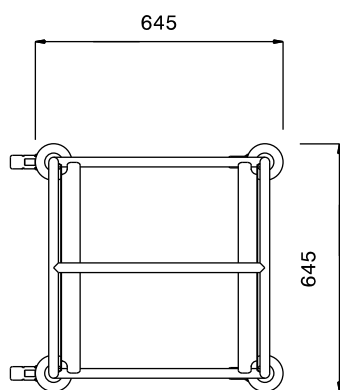

Carrello di trasporto per 4
cestelli LS 500x500, con
maniglie

Descrizione

Articolo N° _____

Struttura in tubo tondo da 25 mm in acciaio AISI 304 completamente saldata.

Maniglia ottenuta dal prolungamento della struttura portante.

Coppie di guide a "L" dotate di piega ferma-carico adatte a sostenere cestelli da 500 x 500 mm.

Dotato di 4 ruote piroettanti (2 con freno) da 125 mm di diametro con paracolpi in plastica.

Caratteristiche e benefici

- Struttura in tubo da 25 mm, completamente saldata.
- Guide a forma di L, con piega anticaduta all'estremità.
- Progettato per contenere cestelli da 500x500 mm.
- La maniglia è un ampliamento della struttura portante.
- Paracolpi in plastica, 4 ruote piroettanti di cui 2 con freno.

Costruzione

- Costruito interamente in acciaio inox AISI 304.

Approvazione: _____

Fronte**Lato****Alto****Informazioni chiave**

Dimensioni esterne, larghezza:	
361244 (SCC094)	645 mm
Dimensioni esterne, profondità:	645 mm
Dimensioni esterne, altezza:	900 mm
Materiale ruote:	Zinco
Diametro ruote:	Ø 125
Peso netto:	14 kg