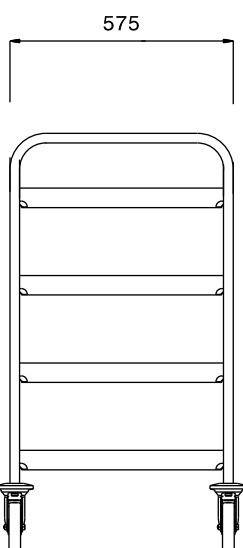

Carrello di trasporto per 4
cestelli LS 500x500, con
maniglie

Descrizione

Articolo N° _____

Struttura in tubo tondo da 25 mm in acciaio AISI 304 completamente saldata.

Maniglia ottenuta dal prolungamento della struttura portante.

Coppie di guide a "L" dotate di piega ferma-carico adatte a sostenere cestelli da 500 x 500 mm.

Dotato di 4 ruote piroettanti (2 con freno) da 125 mm di diametro con paracolpi in plastica.

Caratteristiche e benefici

- Struttura in tubo da 25 mm, completamente saldata.
- Guide a forma di L, con piega anticaduta all'estremità.
- Progettato per contenere cestelli da 500x500 mm.
- La maniglia è un ampliamento della struttura portante.
- Paracolpi in plastica, 4 ruote piroettanti di cui 2 con freno.

Costruzione

- Costruito interamente in acciaio inox AISI 304.

Approvazione: _____

Fronte**Lato****Alto****Informazioni chiave**

Dimensioni esterne, larghezza:	
361244 (SCC094)	645 mm
Dimensioni esterne, profondità:	645 mm
Dimensioni esterne, altezza:	900 mm
Materiale ruote:	Zinco
Diametro ruote:	Ø 125
Peso netto:	14 kg